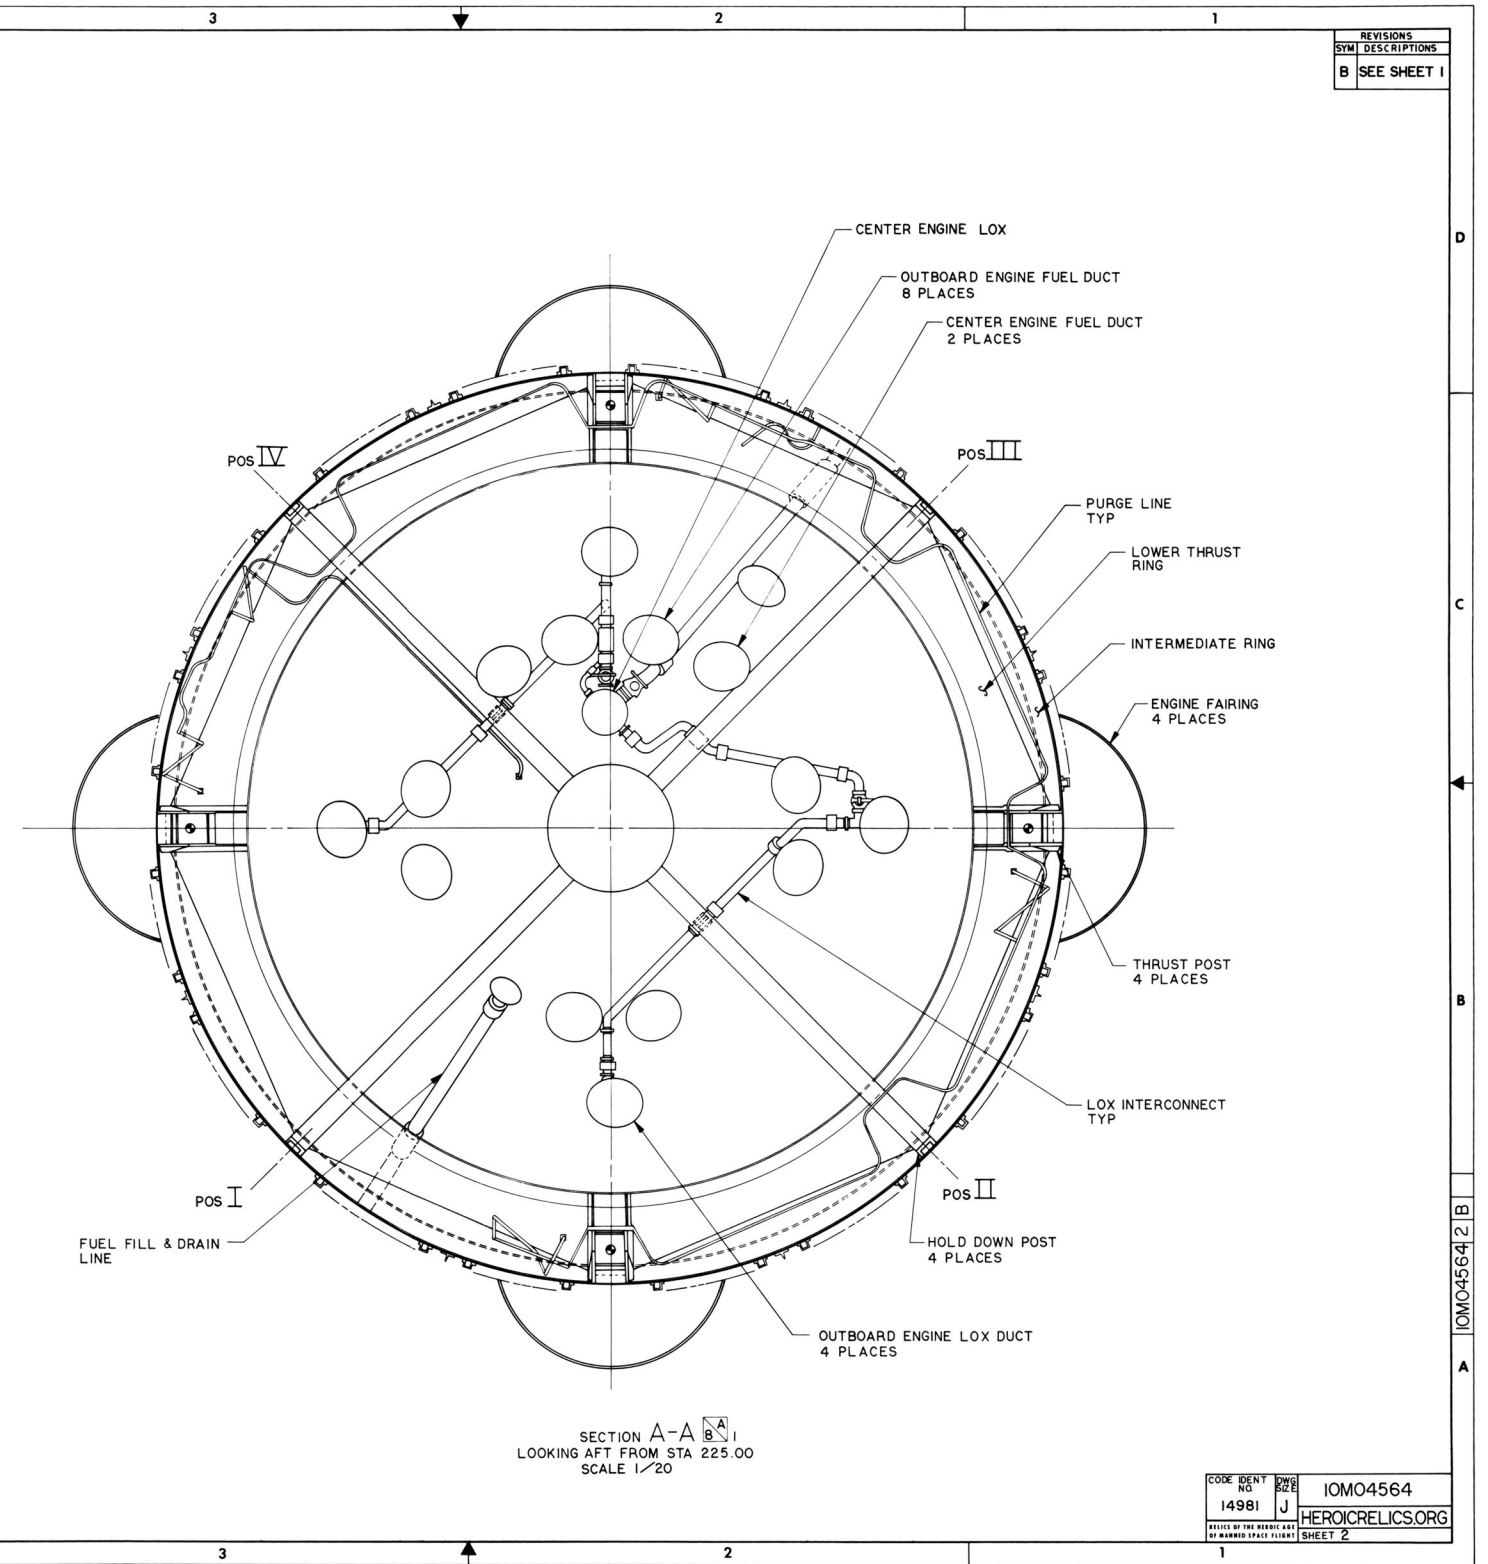

ИОМО4564 2Н 5 ВЕРСИЯ КРАСН. ЦИФ. ШТАМП. ШКАЛА 1/20

ИОМО4564 2Н 5 ВЕРСИЯ КРАСН. ЦИФ. ШТАМП. ШКАЛА 1/20

ИОМО4564 2Н 5 ВЕРСИЯ КРАСН. ЦИФ. ШТАМП. ШКАЛА 1/20