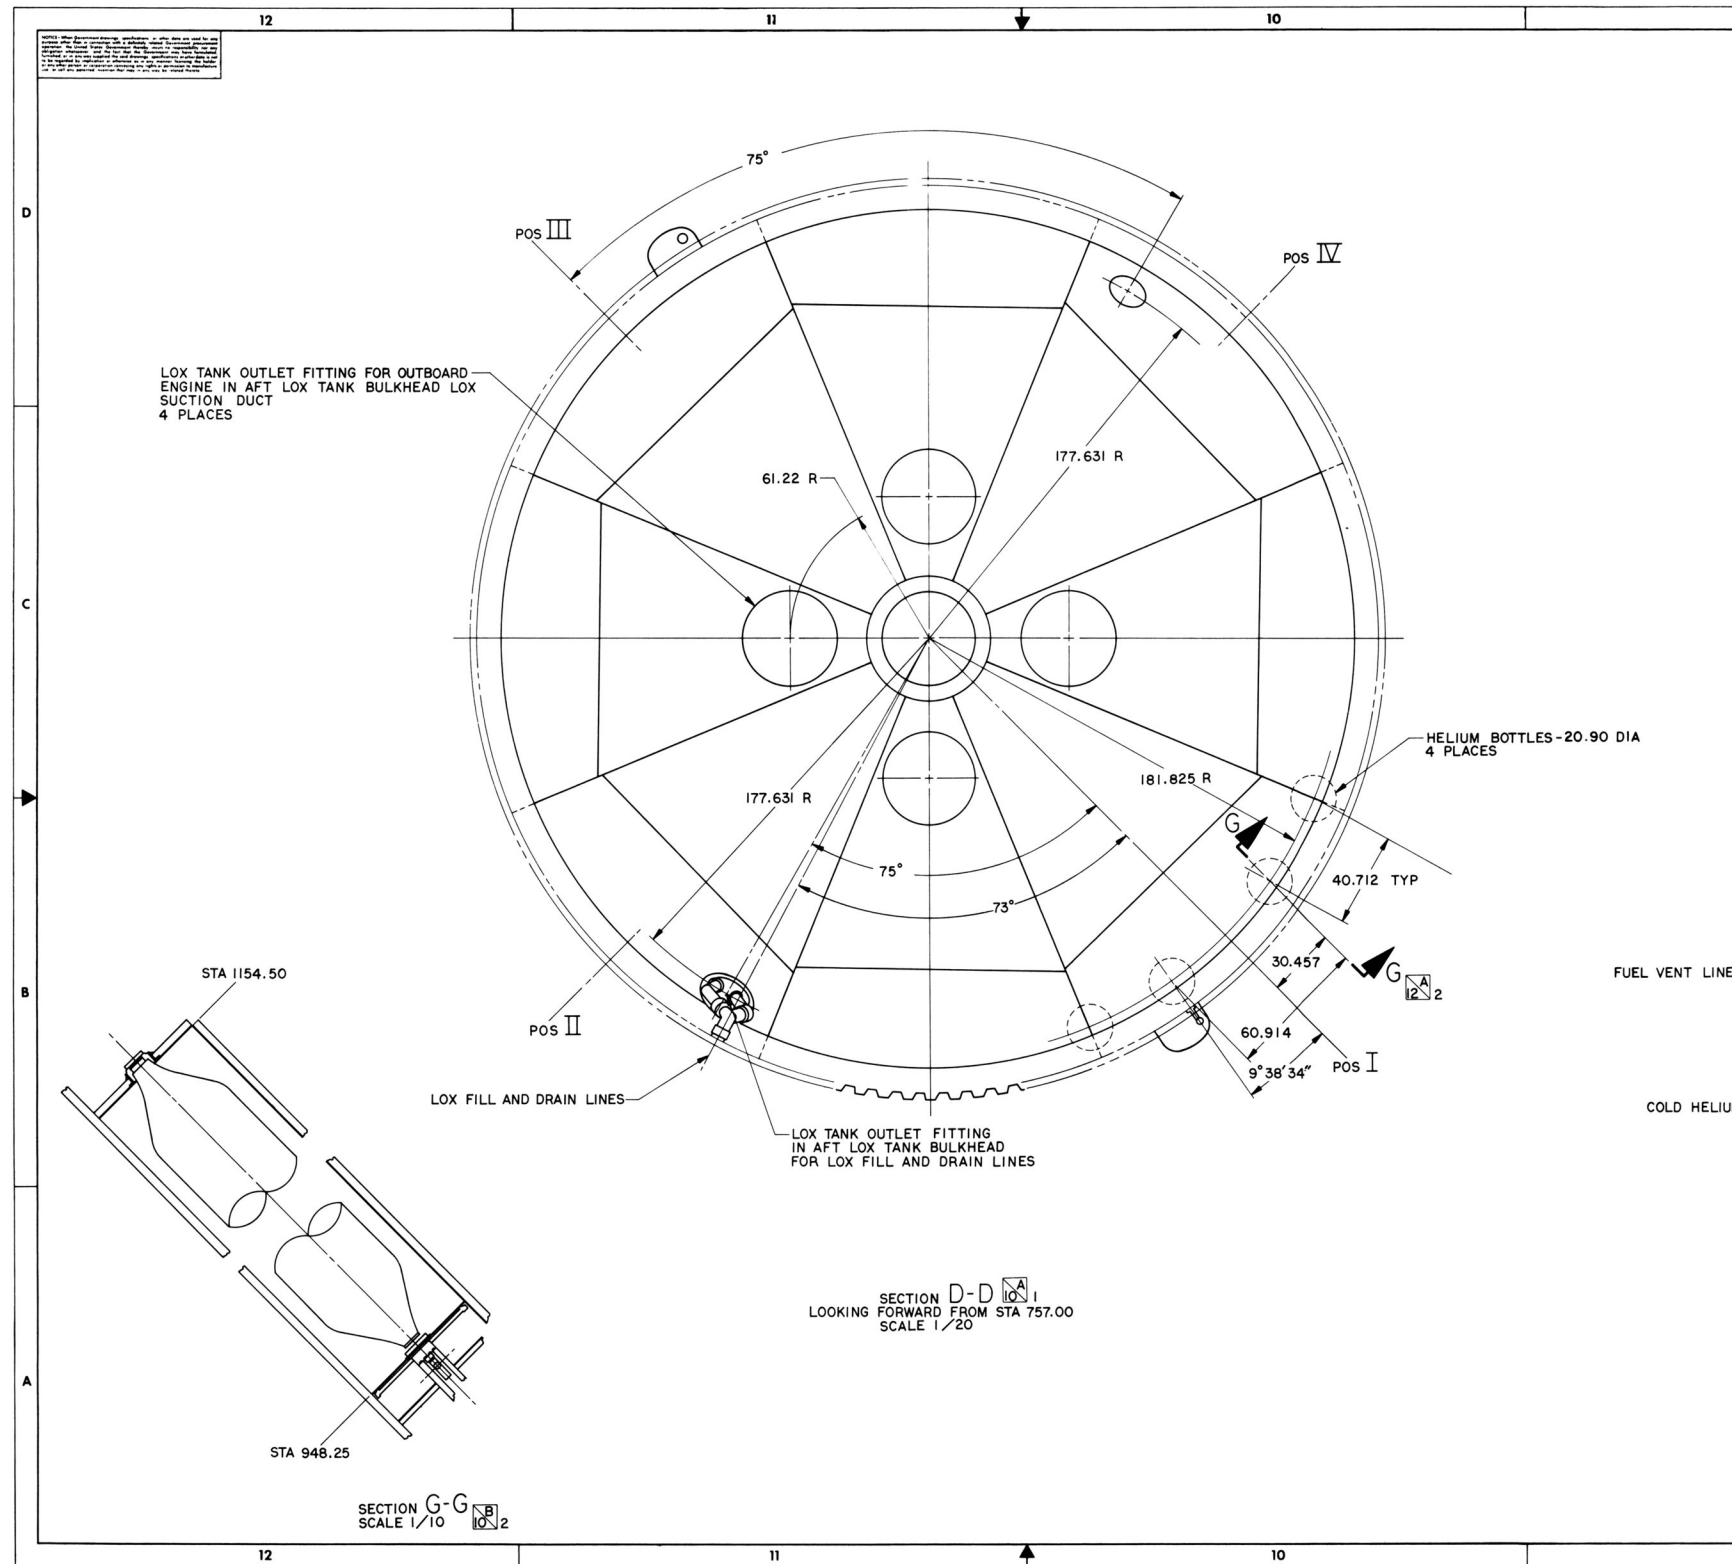

ИОМО4564 2Н 5 ВЕРСИЯ КРАСН. ЦИФ. ШТАМП. ШКАЛА 1/20

ИОМО4564 2Н 5 ВЕРСИЯ КРАСН. ЦИФ. ШТАМП. ШКАЛА 1/20

ИОМО4564 2Н 5 ВЕРСИЯ КРАСН. ЦИФ. ШТАМП. ШКАЛА 1/20