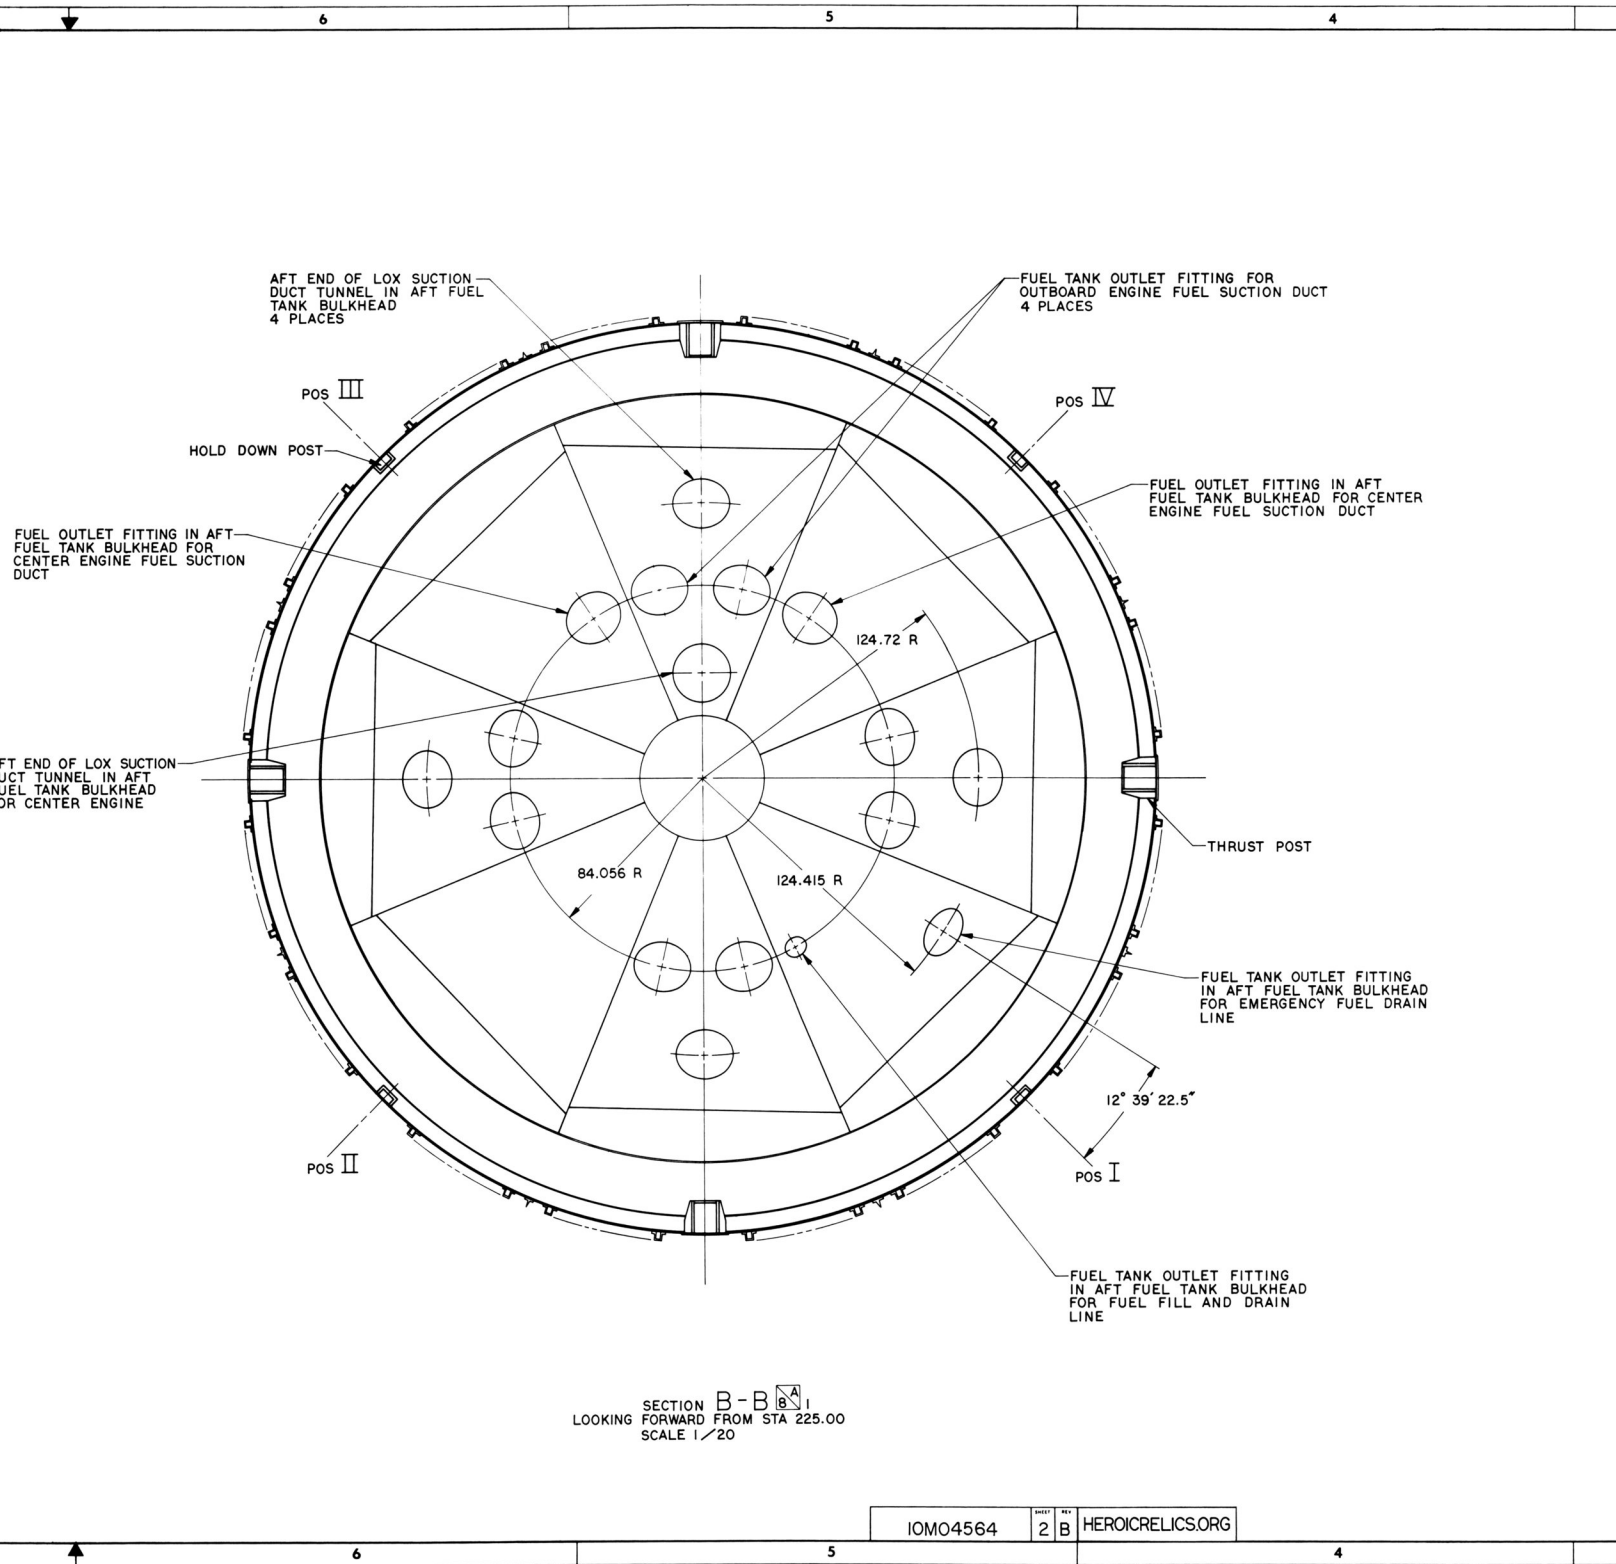

ИОМО4564 2Н 5 ВЕРСИЯ КРАСН. ЦИФ. ШТАМП. ШКАЛА 1/20

ИОМО4564 2Н 5 ВЕРСИЯ КРАСН. ЦИФ. ШТАМП. ШКАЛА 1/20

ИОМО4564 2Н 5 ВЕРСИЯ КРАСН. ЦИФ. ШТАМП. ШКАЛА 1/20