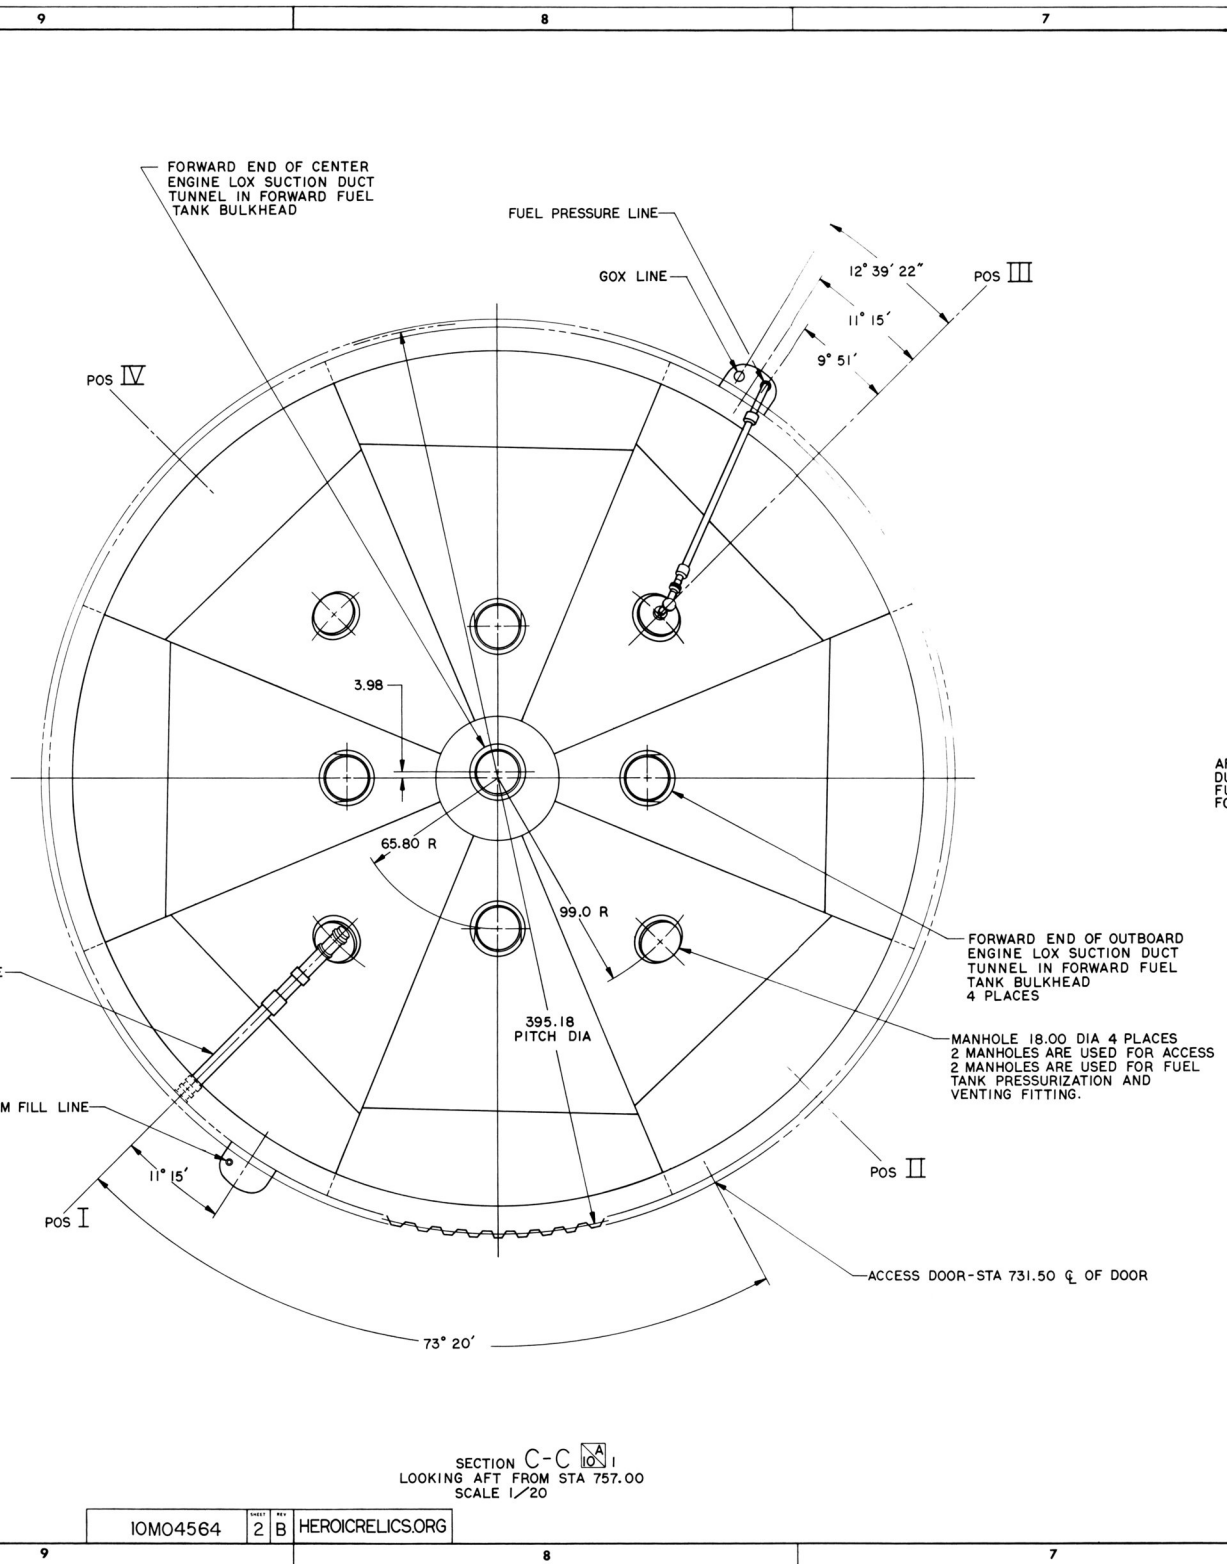

ИОМО4564 2Н 5 ВЕРСИЯ КРАСН. ЦИФ. ШТАМП. ШКАЛА 1/20

ИОМО4564 2Н 5 ВЕРСИЯ КРАСН. ЦИФ. ШТАМП. ШКАЛА 1/20

ИОМО4564 2Н 5 ВЕРСИЯ КРАСН. ЦИФ. ШТАМП. ШКАЛА 1/20